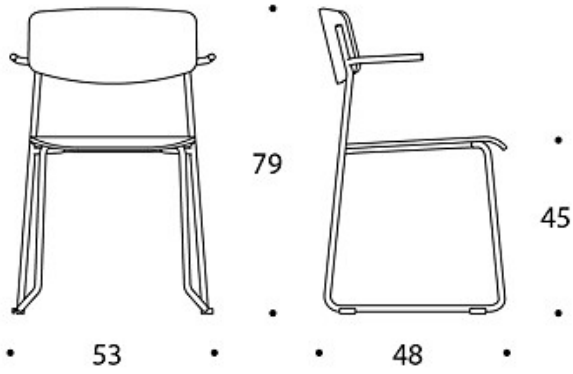

LISÄVARUSTEET:

Tuolivaunu

KANGASMENEKKI:

Istuin: 0,5 m / 2 kpl

Selkä: 0,3 m

PINOTTAVUUS:

Tuolivaunussa max 18 kpl

Lattialla max 8 kpl

PAINO:

Lenkkijalusta: 5,24 kg

Lenkkijalusta käsinojilla: 5,54 kg

OMINAISUUDET:

- Käsinojallinen versio ripustettavissa käsinojien varaan
- Pinoutuva
- Ilman käsinojia tuoli on vakiona rivikytettävä
- Saatavana verhoiltuna

Mittapiirros:

685396

685342