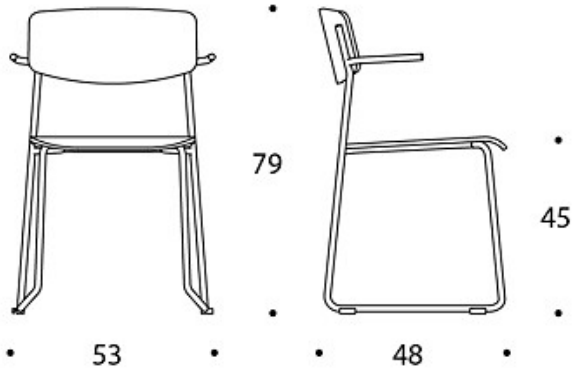

---

**PINOTTAVUUS:**

Tuolivaunussa max 18 kpl

Lattialla max 8 kpl

---

**PAINO:**

**Lenkkijalusta:** 5,24 kg

**Lenkkijalusta käsinojilla:** 5,54 kg

---

**OMINAISUUDET:**

- Käsinojallinen versio ripustettavissa käsinojien varaan
  - Pinoutuva
  - Ilman käsinojia tuoli on vakiona rivikytettävä
  - Saatavana verhoiltuna
- 

**HIILIJALANJÄLKI:**

**Elly 685342:** 14,42 kg CO<sub>2</sub>e

Mittapiirros:

685396

685342