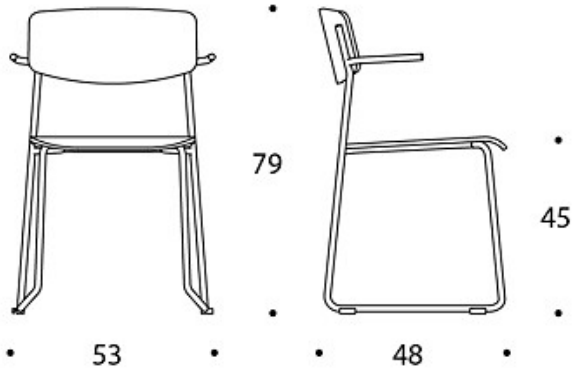

Mittapiirros: