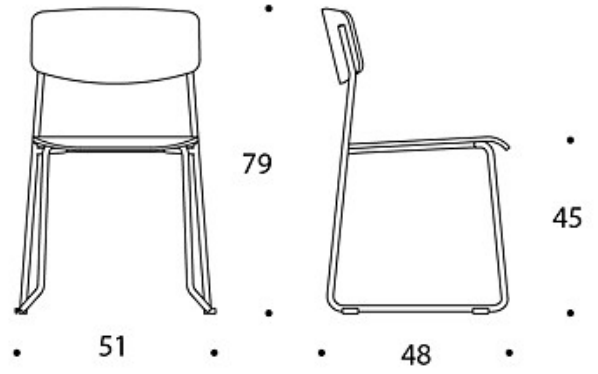

Mittapiirros:

685396

685342