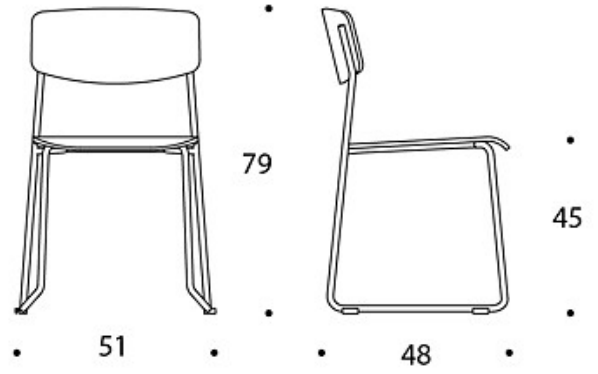

LISÄVARUSTEET:

Tuolivaunu

KANGASMENEKKI:

Istuin: 0,5 m / 2 kpl

Selkä: 0,3 m

PINOTTAVUUS:

Tuolivaunussa max 18 kpl

Lattialla max 8 kpl

PAINO:

Lenkkijalusta: 5,24 kg

Lenkkijalusta käsinojilla: 5,54 kg

OMINAISUUDET:

- Käsinojallinen versio ripustettavissa käsinojien varaan
- Pinoutuva
- Ilman käsinojia tuoli on vakiona rivikytettävä
- Saatavana verhoiltuna

Mittapiirros:

685396

685342